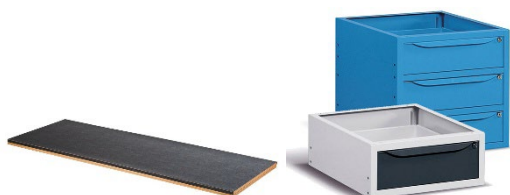

PROMO ARREDAMENTO INDUSTRIALE

Banchi Work con piani in acciaio o legno

Art. Banco Work	Dimensioni mm	Piano	Colore	Prezzo
FBG01S1000F00PD	1031x704x887	Acciaio	Grigio	€ 195,00
FBG01S1000F0004	1031x704x887	Acciaio	Blu	€ 230,00
FBG01S1500F00PD	1507x704x887	Acciaio	Grigio	€ 245,00
FBG01S1500F0004	1507x704x887	Acciaio	Blu	€ 295,00
FBG01S2000F00PD	2007x704x887	Acciaio	Grigio	€ 290,00
FBG01S2000F0004	2007x704x887	Acciaio	Blu	€ 340,00
FBG02S1000F0008	1024x750x882	Legno	Grigio	€ 195,00
FBG02S1000F0004	1024x750x882	Legno	Blu	€ 205,00
FBG02S1500F0008	1500 x750x882	Legno	Grigio	€ 245,00
FBG02S1500F0004	1500 x750x882	Legno	Blu	€ 260,00
FBG02S2000F0008	2000 x750x882	Legno	Grigio	€ 290,00
FBG02S2000F0004	2000 x750x882	Legno	Blu	€ 310,00

Accessori per banchi da lavoro

Art. Copertura	Lungh. mm	Prof. mm	H mm	Prezzo
FBL22300007	1024	750	22	€ 75,00
MBC15752G020V07	1500	750	22	€ 110,00
MBC20752G020V07	2000	750	22	€ 140,00
Art. Cassetti	Dimensioni mm	Cassetti	Colore	Prezzo
FBG03S50C0001PD	500x630x210	1	Grigio	€ 95,00
FBG03S50C000104	500x630x210	1	Blu	€ 100,00
FBG03S50C0002PD	500x630x570	3	Grigio	€ 225,00
FBG03S50C000204	500x630x570	3	Blu	€ 260,00

Armadio spogliatoio ed accessori

Art. Armadio	Dimensioni mm	Uso	Colore	Prezzo
FAN1502C03108	802x502x1750	2 posti	Grigio	€ 310,00
FAN1503C03108	1192x502x1750	3 posti	Grigio	€ 420,00
Art. Piedi Armadio	Dimensioni mm	Uso	Colore	Prezzo
FRR23100001	135x500x180/200	Kit rialzo	Grigio	€ 12,00